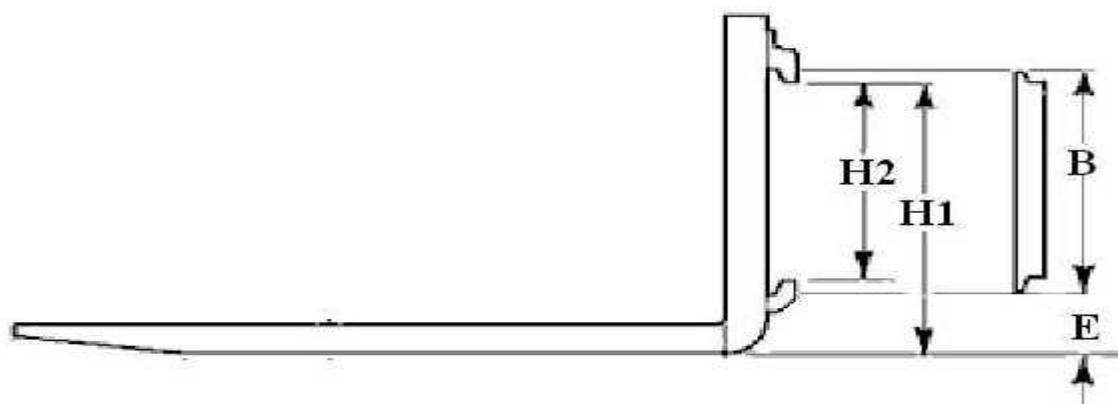

FORKLIFTER

FORKLIFTER

Klasa	Typ	E	H2	H1	B
I / 1	A	76	306	394	331
	B	114		432	
II / 2	A	76	382	470	407
	B	152		546	
III / 3	A	76	477	568	508
	B	203		695	
IV / 4	A	127	598	743	635
	B	254		870	
V / 5	A	127	680	830	728
	B	257		960	